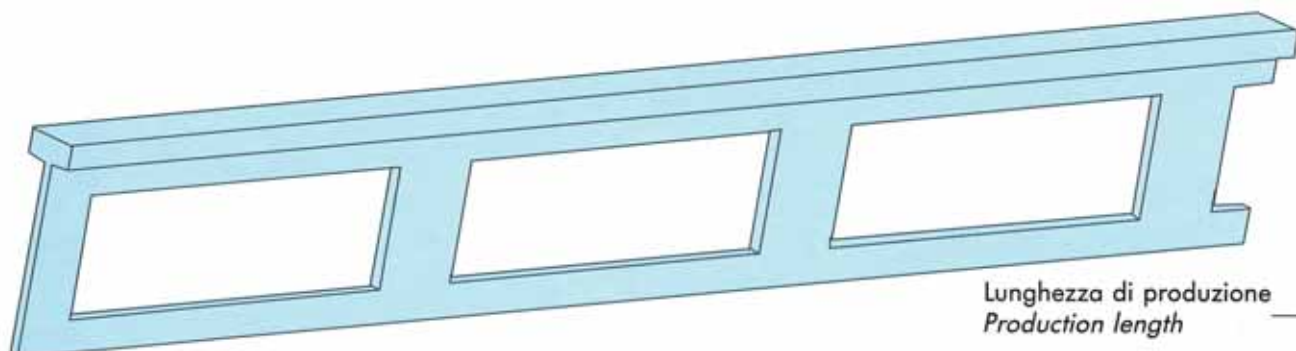

Serie di profili vari
Series of different profiles

Profili per pavimenti industriali
Profiles for industrial floorings

Profilo in PVC morbido speciale
Colore nero in rotoli da 200 m

*Special soft PVC profile
Black colour in rolls of 200 m.*

Tipo I 613
Type I 613

Profili in ottone forato per separazione di pavimenti diversi
Drilled brass profiles to divide different floorings

Tipo 5/25
Type 5/25

Lunghezza di produzione _____ m. 2
Production length