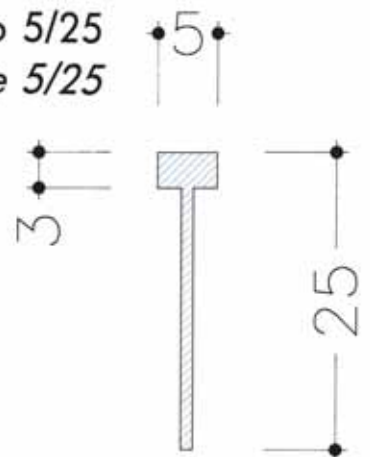

Serie di profili vari
Series of different profiles

Profili per pavimenti industriali
Profiles for industrial floorings

Profilo in PVC morbido speciale
Colore nero in rotoli da 200 m

*Special soft PVC profile
Black colour in rolls of 200 m.*

Tipo I 613
Type I 613

Profili in ottone forato per separazione di pavimenti diversi
Drilled brass profiles to divide different floorings

Tipo 5/25
Type 5/25

Lunghezza di produzione _____ m. 2
Production length