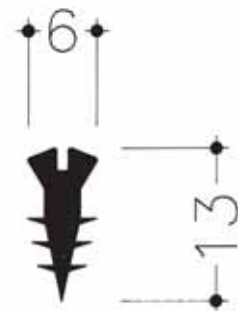

Serie di profili vari
Series of different profiles

Profili per pavimenti industriali
Profiles for industrial floorings

Profilo in PVC morbido speciale
Colore nero in rotoli da 200 m

*Special soft PVC profile
Black colour in rolls of 200 m.*

Tipo I 613
Type I 613

Profili in ottone forato per separazione di pavimenti diversi
Drilled brass profiles to divide different floorings

Tipo 5/25
Type 5/25

Lunghezza di produzione _____ m. 2
Production length